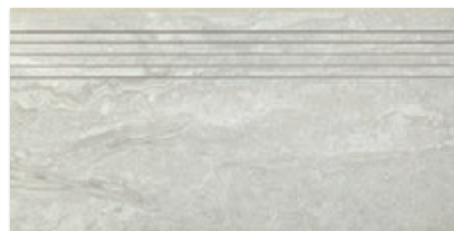

DAINO REALE GRYS by My Way lappato 119,8×29,8

3

1500

DAINO REALE GRYS by My Way mat cokół 59,8×7,2

R9

4

2100

DAINO REALE GRYS by My Way mat stopnica prosta nacinana 59,8×29,8