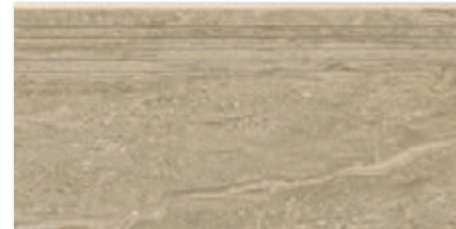

3
1500

DAINO REALE OCHRA by My Way lappato 59,8×59,8

3
1500

DAINO REALE OCHRA by My Way lappato 119,8×29,8

3
1500

DAINO REALE OCHRA by My Way mat cokół 59,8×7,2

R9
4
2100

DAINO REALE OCHRA by My Way mat stopnica prosta nacinana 59,8×29,8